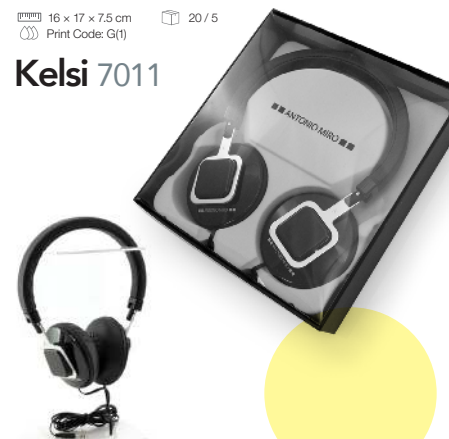

■■ ANTONIO MIRO ■■

Écouteurs. Connexion Jack 3,5 mm.

16 × 17 × 7,5 cm 20 / 5
Print Code: G(1)

Kelsi 7011