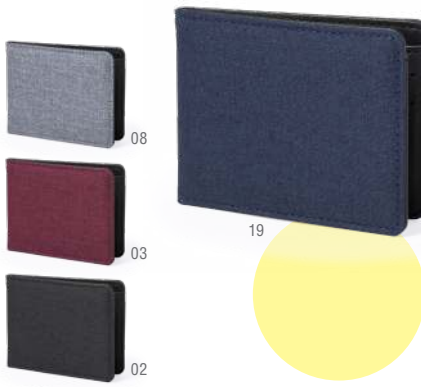

Porte-Cartes. Similicuir. Protecteur RFID. 5 Compartiments.

Rupuk 5822

Porte-Cartes. Similicuir. 12 Compartiments.