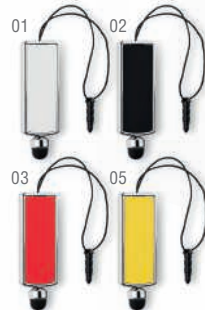

26 x 4.5 x 1.3 cm 200 / 20
Print Code: L1

Balder 3679

24.5 x 4 x 1.2 cm 200 / 20
Print Code: L1

Fobex 3678

Bracelot.

Ø 6 x 0.8 cm 2000 / 100
Print Code: D(1)

Hirion 4336

24.5 x 4 x 1.2 cm 200 / 20
Print Code: L1

Hyspol 4475

24 x 4.5 x 1.7 cm 200 / 50
Print Code: F(1)

Belex 3838

26 x 4.9 x 1.3 cm 200 / 20
Print Code: L1

Enki 3680

Stylét.

Ø 3.4 x 11.6 cm 1000 / 50
Print Code: C(1)

Hability 4327

Stylét.

Ø 1.4 x 9 cm 500 / 25
Print Code: B(4)

Cirex 4343

Stylet Nettoyeur d'Écran.

1.5 x 5.3 x 0.8 cm 1000 / 100
Print Code: C(1)

Walox 4240