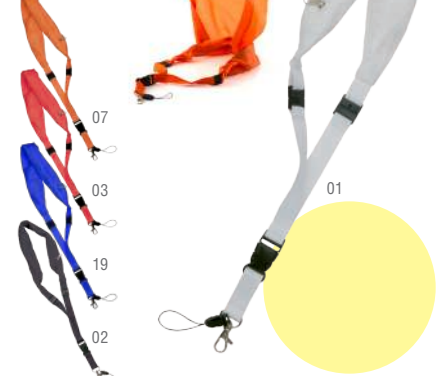

☒ Ø 100 cm ☑ 25
☒ Print Code: Consult.

Rantolf 4689

Parapluie. POE. Varilles Fibre de Verre. 22". Automatique. Système Anti-Vent.

☒ Ø 100 cm ☑ 25
☒ Print Code: H(1)

Fantux 5988

☒ Ø 105 cm ☑ 25
☒ Print Code: G(1), N(8), L2

Cladok 5888

Poncho. LDPE. Taille Unique. Adulte. 120 x 95 cm. Étui Polyester.

☒ 9 x 11 x 25 cm ☑ 200 / 25
☒ Print Code: G(1)

Domin 5810

Tour de Cou. Polyester/ Polaire 200 g/ m2. Anti-Pilling.

☒ 25 x 29 cm ☑ 200 / 10
☒ Print Code: G(1), N(8), O, P

Arick 7053

Tour de Cou. Polaire 200 g/ m2. Anti-Pilling.

☒ 24.5 x 25.5 cm ☑ 100 / 10
☒ Print Code: G(1), N(8), O, P

Nostal 4608

Gant. Polaire 200 g/ m2. Anti-Pilling. Tailles Homme et Femme.

☒ Consult. ☑ 250 / 25
☒ Print Code: N(8), O

Monti 9241

Oreillette. Polaire.

☒ Ø 11 cm ☑ 300 / 10
☒ Print Code: N(8), O

Katoy 9348

☒ 2 x 55 cm ☑ 300 / 50
☒ Print Code: F(1)

Bob 9937