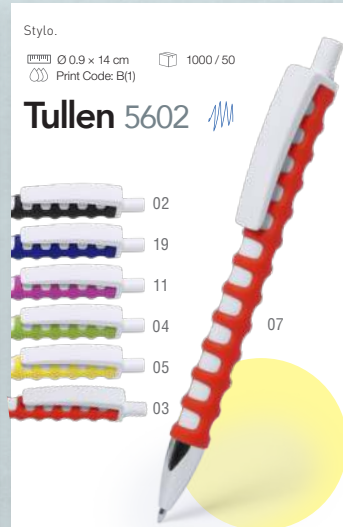

19

Stylo.

Ø 0,9 x 14 cm 1000 / 50
Print Code: B(1)

Tullen 5602

- 02
- 19
- 11
- 04
- 05
- 03