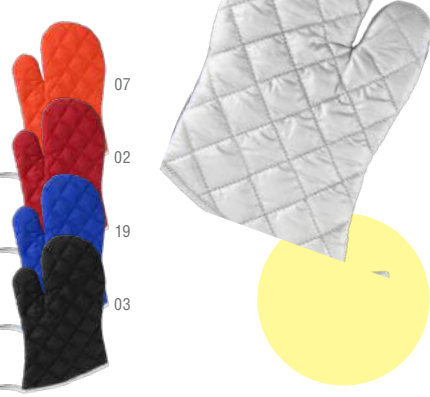

Calcis 4536