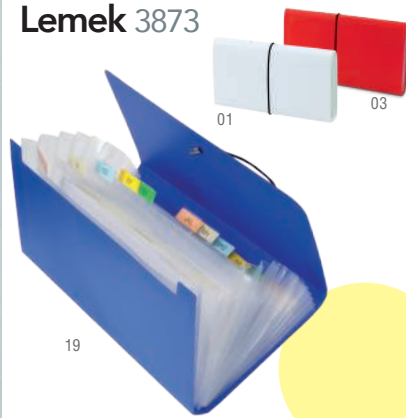

Porte-Documents. Carton Recyclé. Bloc 25 Feuilles.

25 x 34 x 1.5 cm 50 / 25
Print Code: F(1)

Comet 4352

04

Porte-Documents. Similicuir. Bloc 20 Feuilles.

23.5 x 31 x 2 cm 20
Print Code: G(1), L2

Meryan 5396

03

20 Sheets Lined

Porte-Documents. Similicuir. Bloc 50 Feuilles.

17.5 x 22 x 1 cm 40 / 10
Print Code: F(1), L1, T

Eiros 4319

03

Porte-Documents. Polyester 600D. Bloc 20 Feuilles.

25.4 x 33.5 x 1.5 cm 20
Print Code: F(1), N(8)

Conquer 3646

02

03

Porte-Documents Étui Tablette. Similicuir/ Polyester 300D. Bloc 20 Feuilles.

24 x 31.5 x 2 cm 20
Print Code: G(1)

Cora 4137

02

Étui Tablette. Similicuir.

23 x 26.5 x 1.5 cm 40
Print Code: G(1)

Yari 4134

Étui Tablette. Microfibre.

23 x 28 cm 100 / 20
Print Code: F(1), N(8)

Mega 3731

02

03

Étui. Microfibre.

8.5 x 13.5 cm 500 / 50
Print Code: E(1), N(8)

Mim 3732

08

02

03

Porte-Documents. Feutrine.

35 x 25 cm 80 / 20
Print Code: F(1), N(8)

Dago 4130

03

19

05

02

Porte-Documents. PVC.

33.5 x 24.5 cm 300 / 10
Print Code: F(1)

Bonx 4576

03

19

11

07

05

04

Organiseur. PP Plastique. 12 Intercalaires.

26 x 14 x 2 cm 100 / 25
Print Code: F(1)

Lemek 3873

19

01

03