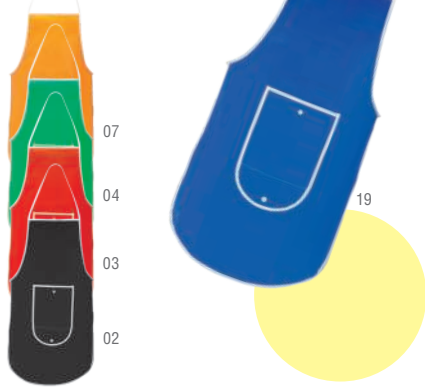

Tablier Pliable. T.N.T.

50 x 73 cm 200 / 10
Print Code: F(1), G(1), H(1)

Sopex 4169