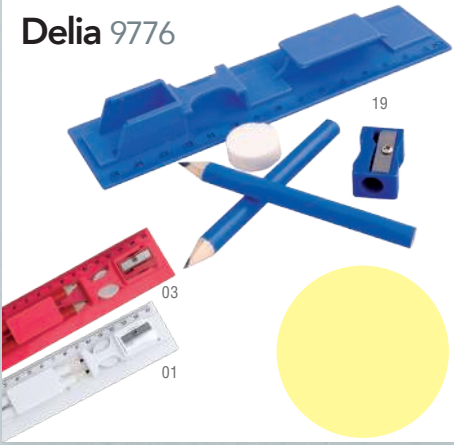

Crayon. Bois. 3 Gommers Inclus.

2.7 x 18.7 x 1.2 cm 300 / 50 Print Code: B(4), L1

Tercel 5218

Trousse. Feutrine.

20 x 9 cm 400 / 100 Print Code: E(1), N(8)

Felty 4129

Set. 5 Pièces.

15.5 x 4 x 1.3 cm 500 / 50 Print Code: D(1)

Delia 9776

Crayon. PVC. Flexible.

0.6 x 18 cm 1000 / 100 Print Code: B(1)

Pimbur 5128

Fourre-Tout. Similicuir.

6.5 x 17 cm 500 / 10 Print Code: D(1)

Balkeis 5040

Set. Carton. 4 Pièces.

6.5 x 22 x 1 cm 400 / 20 Print Code: C(1)

Laptan 4709

Portemines. Mines 0,5 mm Inclus.

0.7 x 15.1 cm 1000 / 50 Print Code: A(4)

Penzil 9311