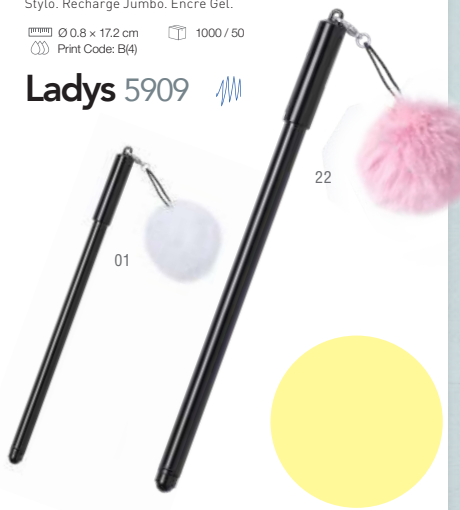

04

03

07

**+5.000 uds**  
**PRINTING 12% Dto.**

Stylo. Recharge Jumbo. Encre Gel.

Ø 0.8 x 17.2 cm 1000 / 50  
Print Code: B(4)

**Ladys 5909**

Styleret Bille. Métal.