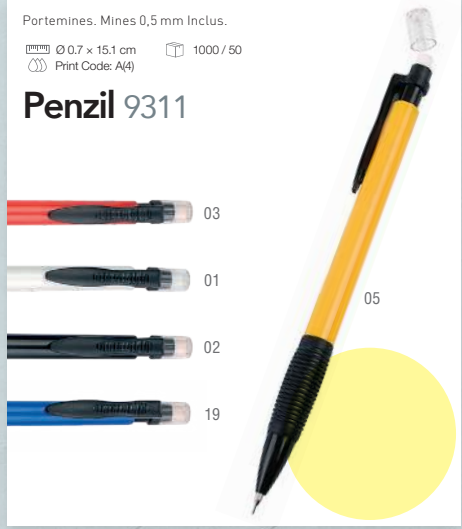

Penzil 9311