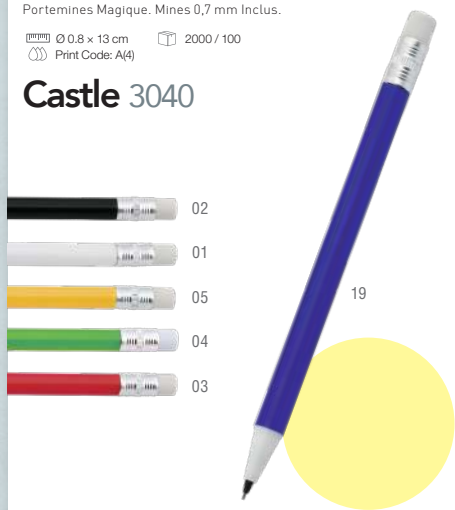

**Minik 3850**

SHARPENED

Portemines Magique. Mines 0,7 mm Inclus.

0.8 x 13 cm 2000 / 100  
Print Code: A(4)

**Castle 3040**

Crayon Antibactérien. Bois.

0.7 x 18.6 cm 2000 / 100  
Print Code: B(4), L1

**Sukon 6766**