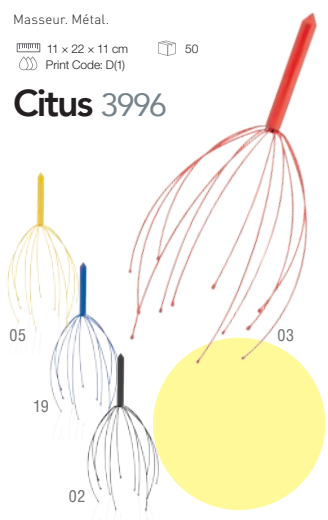

05

19

02

400 ml

Masseur. Métal.

11 x 22 x 11 cm 50  
Print Code: D(1)

**Citus 3996**

05