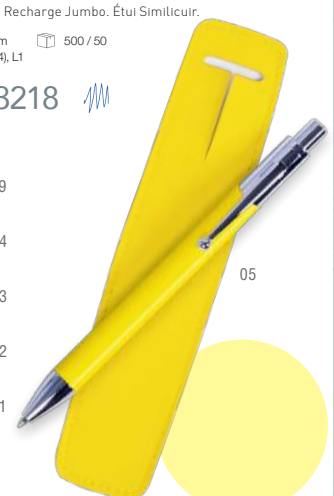

Gavin 3218

19

04

03

02

01

05

Set. Stylo Recharge Jumbo. Portemines: Mines 0,7 mm Inklus.

Ø 1.1 × 14.2 cm 250 / 25
Print Code: D(1), B(4)