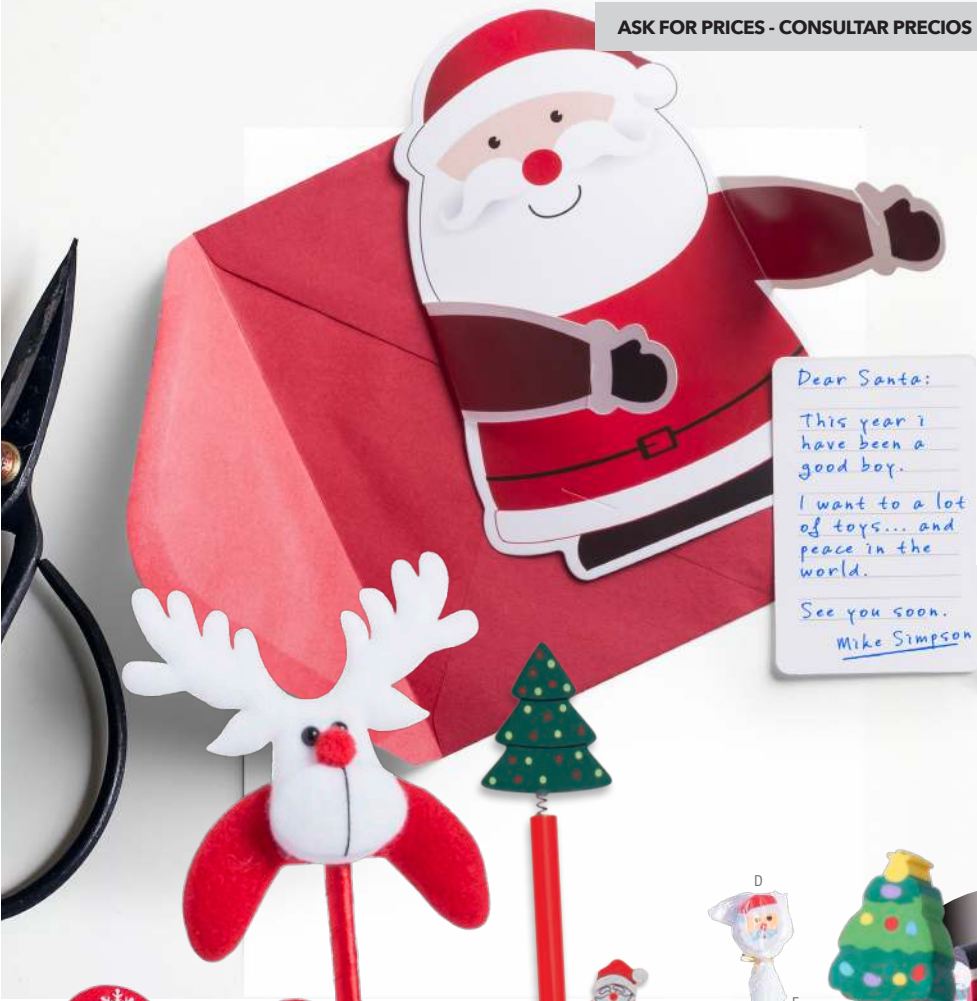

9 x 10 x 6 cm 500 / 20 Print Code: E(1)

Pudox 5892

Porte-Clés Ouvre Bouteille. Aluminium.
Opener Keyring. Aluminium.

5,5 x 5,3 x 0,3 cm 1000 / 200 Print Code: D(4), L1

ASK FOR PRICES - CONSULTAR PRECIOS

Poxtal 4666