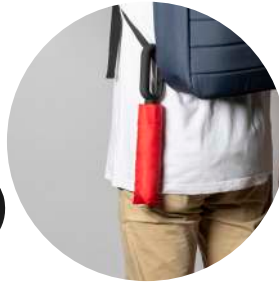

Brosmon 5707

Parapluie. Pongée 190T. Varilles Fibre de Verre. 21". Système Anti-Vent. Étui Pongée.
Umbrella. Pongee 190T. Fibreglass Ribs. 21". Windproof. Pongee Pouch.

☒ 98 cm ☑ 30 / 10 ☒ Print Code: G(1), N(8), R