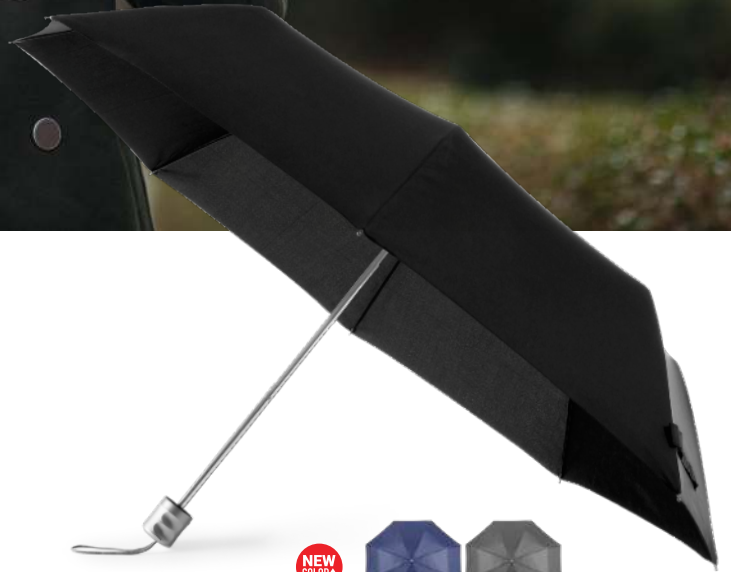

Meslop 4674

Parapluie. Polyester 190T. Varilles Métal. 23". Automatique.
Umbrella. Polyester 190T. Metal Ribs. 23". Automatic.

☞ Ø 105 cm ☞ 25 ☞ Print Code: G(1), N(8), R

NEW COLOR