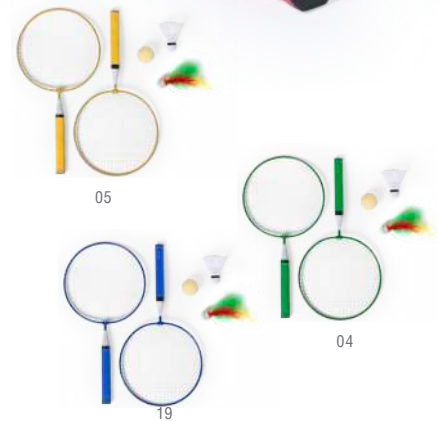

Dylam 5126

Set Jeu. 3 Jeux.
Game Set. 3 Games.

📏 22,5 x 43,5 cm 📦 50
🖨️ Print Code: E(1)