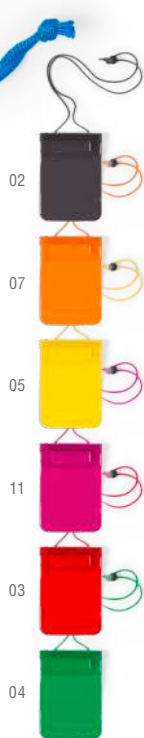

13 x 24.5 cm 300 / 50 Print Code: E(1)

Rokdem 1610

Fourre-Tout. PVC. Imperméable. Écran Tactile.
Multipurpose Bag. PVC. Waterproof. Touch Screen.

10 x 23.5 cm 500 / 50 Print Code: E(1)

Tamy 4097

Fourre-Tout. PVC. Imperméable. Écran Tactile.
Multipurpose Bag. PVC. Waterproof. Touch Screen.