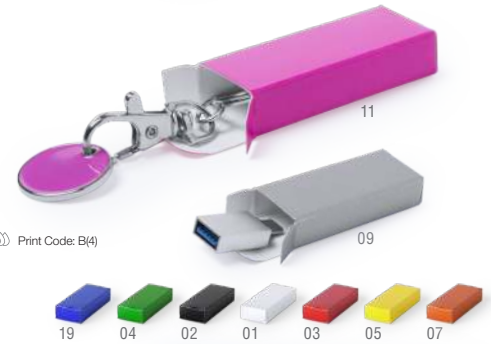

Halmer 5083

Boîte de Présentation. Carton.
Gift Box. Cardboard.

📏 6 x 1.2 x 2.5 cm 📦 5000 🖨️ Print Code: B(4)

Cuper 5438

Sac. T.N.T..
Bag. Non-Woven.

📏 46 x 59 cm 📦 200 / 20 🖨️ Print Code: F(1)