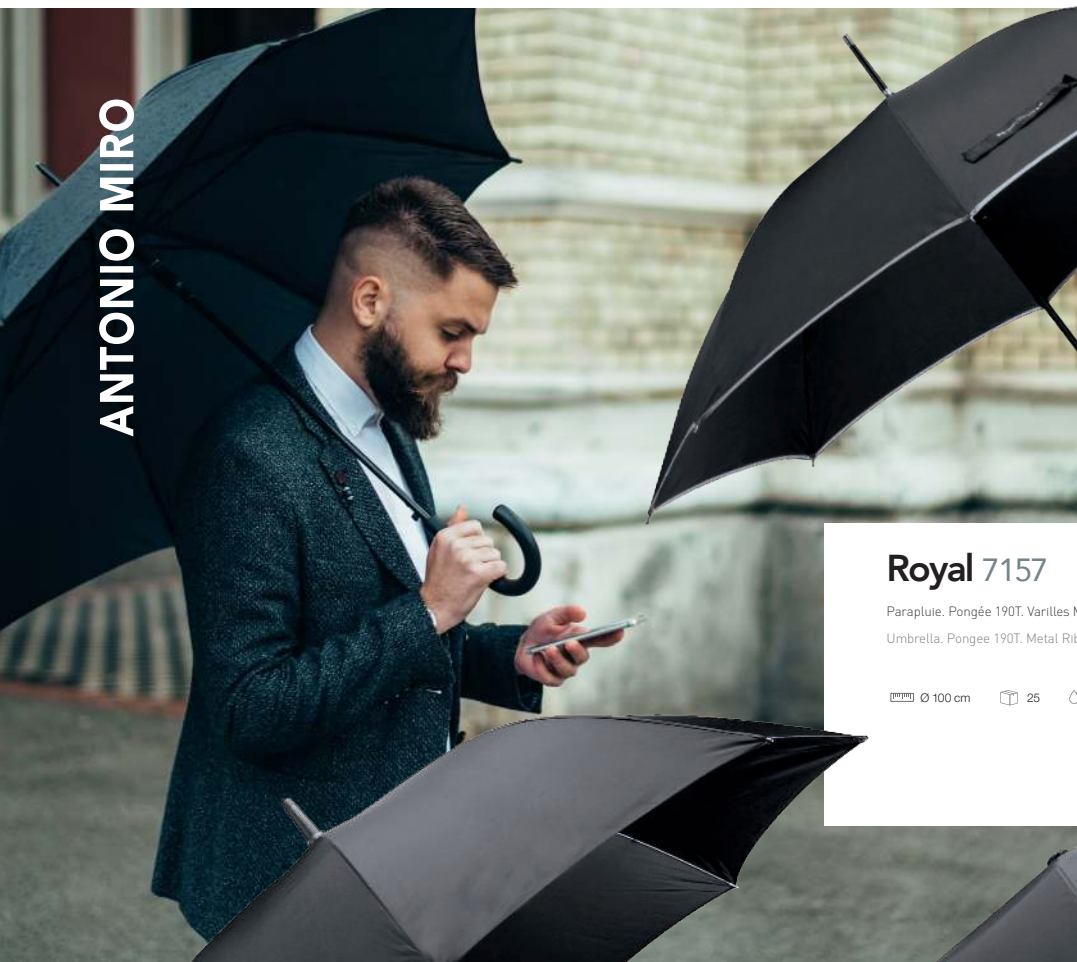

ANTONIO MIRO

Royal 7157

Parapluie. Pongée 190T. Varilles Métal. 22". Automatique. Poignée Similicuir. Étui Pongée.
Umbrella. Pongee 190T. Metal Ribs. 22". Automatic. PU Handle. Pongee Pouch.

☒ Ø 100 cm ☑ 25 ☺ Print Code: H(1), N(8)