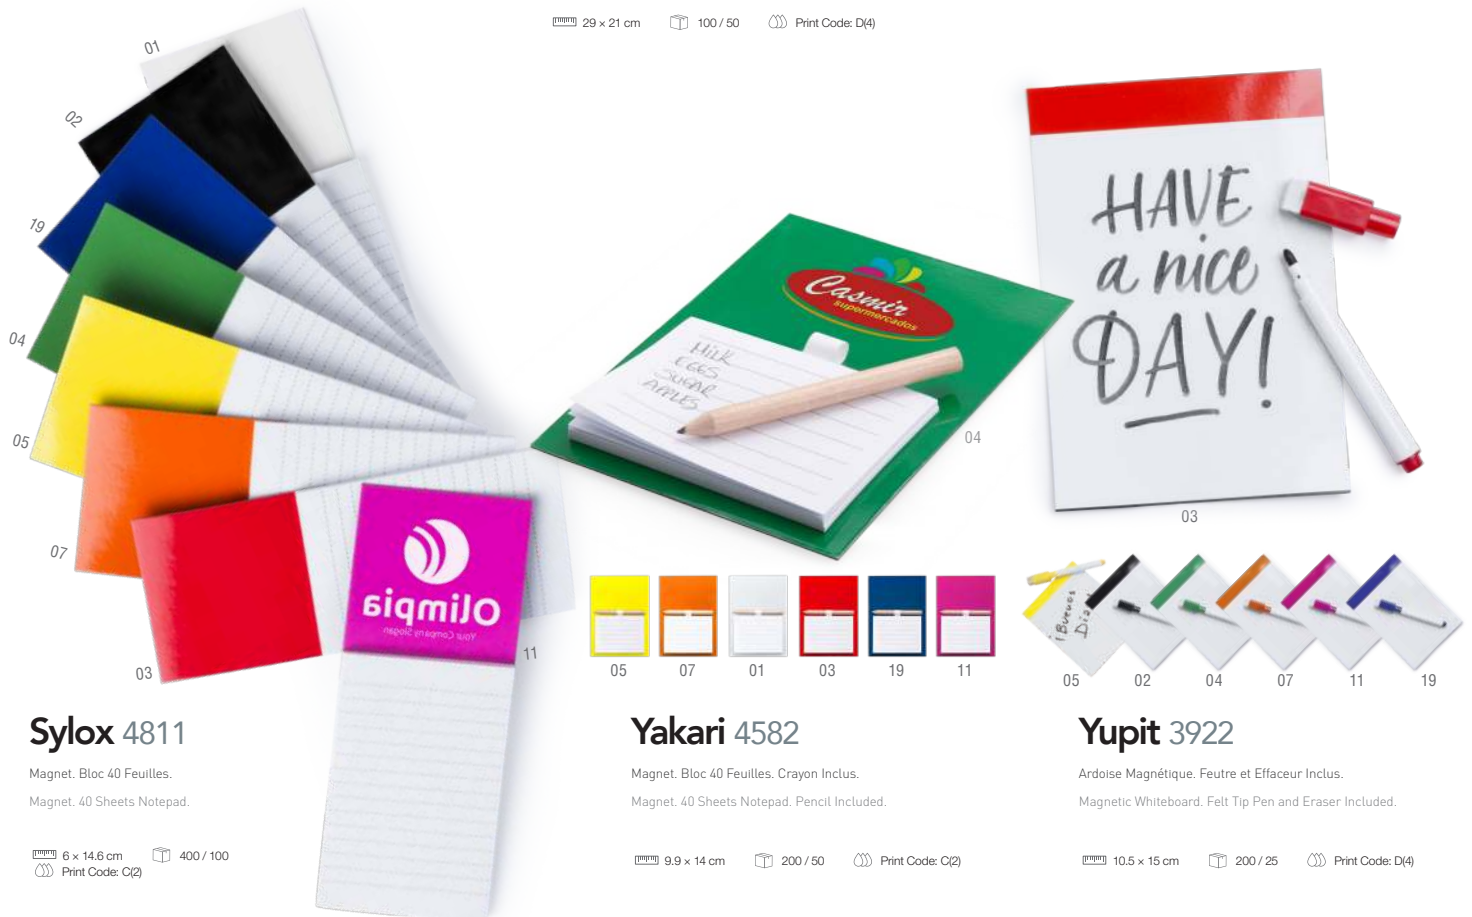

Sylox 4811

Magnet, Bloc 40 Feuilles.
Magnet, 40 Sheets Notepad.

6 × 14,6 cm 400 / 100
Print Code: C(2)

Yakari 4582

Magnet, Bloc 40 Feuilles, Crayon Inclus.
Magnet, 40 Sheets Notepad, Pencil Included.

9,9 × 14 cm 200 / 50 Print Code: C(2)

Yupit 3922

Ardoise Magnétique, Feutre et Effaceur Inclus.
Magnetic Whiteboard, Felt Tip Pen and Eraser Included.

10,5 × 15 cm 200 / 25 Print Code: D(4)