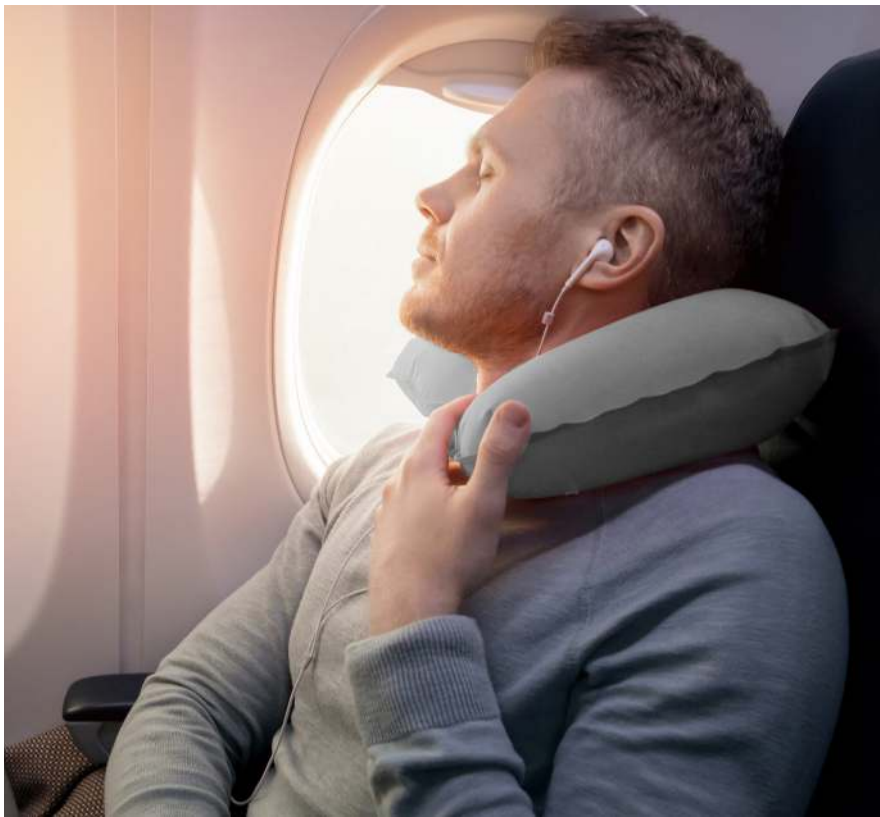

02

03

Plonet 4171

Set Voyage. Microfibre/ EVA. 3 Accessoires. Étui Suédivé.

Travel Set. Microfibre/ EVA. 3 Accessories. Velvet Pouch.

17.5 x 11 cm 100 / 20 Print Code: F(1), N(8)

Panoss 4677

Bouchons Antibruit, EVA.