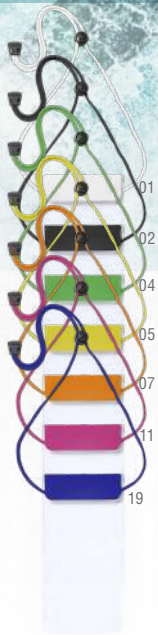

03

02

19

Waterproof

Rokdem 1610

Fourre-Tout. PVC. Imperméable. Écran Tactile.
Multipurpose Bag. PVC. Waterproof. Touch Screen.

10 x 23.5 cm 500 / 50 Print Code: E(1)

2L

03

Kambax 6564

Sac. Ripstop. 2 L. Imperméable. Écran Tactile.
Bag. Ripstop. 2 L. Waterproof. Touch Screen.

11 x 29.5 cm 200 / 10 Print Code: G(1)

Waterproof

Bag & Backpack

2.3 L

Kinser 4847