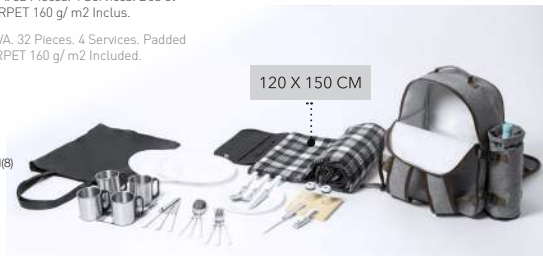

Pirsoy 1567

120 X 150 CM

Couverture Picnic. Cuir Recyclé/ PEVA/ Polyester RPET 160 g/ m2.

Picnic Blanket. Recycled Leather/ PEVA/ Polyester RPET 160 g/ m2.

150 x 120 cm 20 Print Code: G(1), N(8)