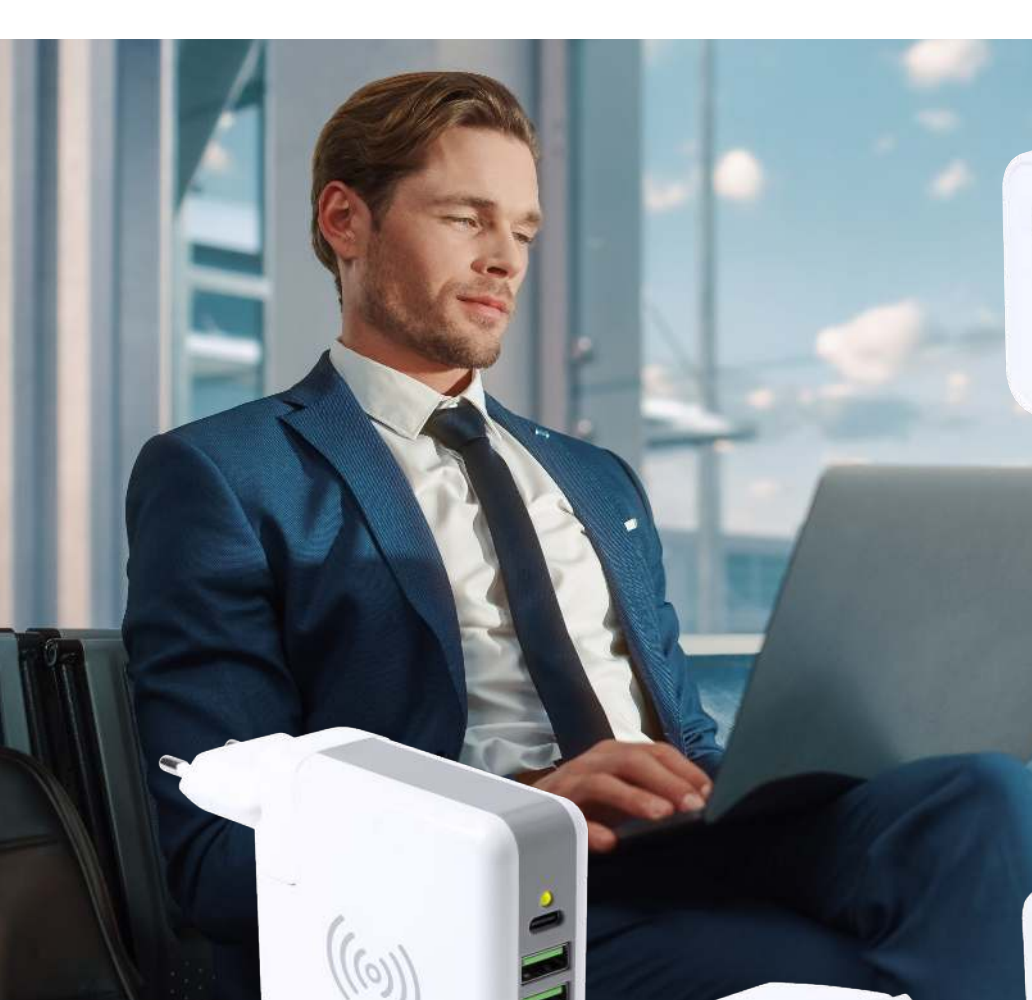

New

Golem 1437 PD POWER DELIVERY

Chargeur USB. Charge Rapide. 1 Sortie USB et 1 Sortie Type C.
USB Charger. Fast Charger. 1 USB Output and 1 Type C Output.

4.2 x 9 x 2.6 cm 100 / 50 Print Code: E(4), W

New

Beigar 1627 PD POWER DELIVERY

Adaptateur Prises. 1 Sortie USB et 1 Type C. USA, Europe, Asie, Royaume-Uni, Australie, Étil Suédoine.

Plug Adapter. 1 USB and 1 Type C Output. USA, Europe, Asia, UK, Australia. Velvet Pouch.

5 x 6.1 x 5.7 cm 100 / 50 Print Code: E(4), W

6700 mAh

Teimpor 6141

Adaptateur Voyage Multifonction. Sans Fil 5W. Power Bank 6700 mAh. 2 Sorties USB et 1 Sortie Type C. Entrée Type C. USA, Europe, Asie, Royaume-Uni, Australie.

Multifunction Travel Adapter. Wireless 5W. Power Bank 6700 mAh. 2 USB Outputs and 1 Type C Output. Type C Input. USA, Europe, Asia, UK, Australia.

2.9 x 8 x 8 cm 40 Print Code: E(4), W

Gregor 5162

Chargeur USB. 4 Sorties USB. 3100 mA.
USB Charger. 4 USB Outputs. 3100 mA.

2.8 x 8.6 x 6.8 cm 100 / 50 Print Code: E(4), W