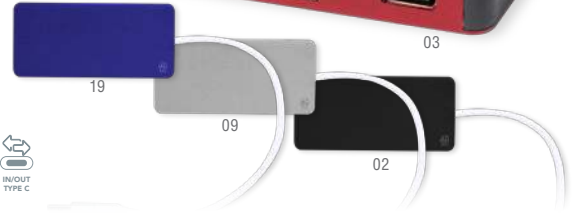

7.9 x 1 x 3.7 cm 200 / 50 Print Code: D(1), L1, W