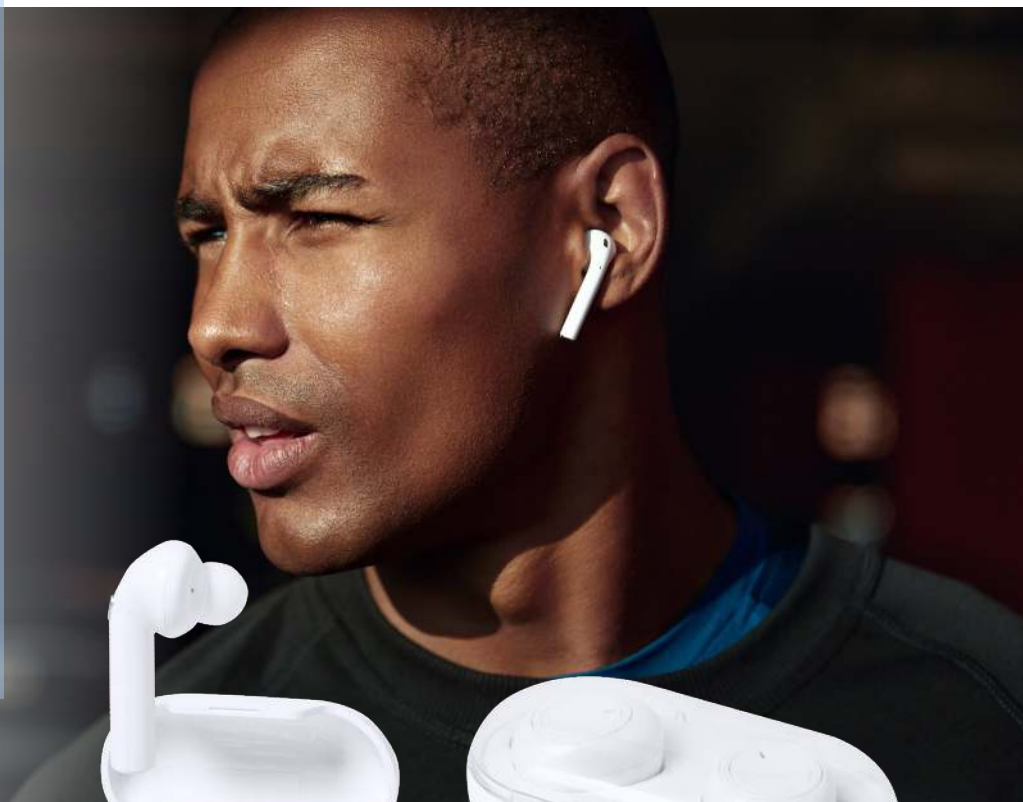

earphones

Aniken 6777

Écouteurs. Connexion Bluetooth. Batterie 35 mAh/ Poste de Charge 400 mAh.

Earphones. Bluetooth Connection. Battery 35 mAh/ Base Carga 400 mAh.

6 x 6,2 x 3,4 cm 100 / 50 Print Code: E(4), W

Merkus 6257

Écouteurs. Connexion Bluetooth. Batterie 50 mAh/ Poste de Charge 250 mAh.

Earphones. Bluetooth Connection. Battery 50 mAh/ Base Carga 250 mAh.

7,2 x 3 x 3,8 cm 100 / 50
Print Code: E(4), W

Sopral 5953

Écouteurs. Connexion Bluetooth. Batterie 50 mAh.

Earphones. Bluetooth Connection. Battery 50 mAh.

Ø 8 x 3,9 cm 200 / 50
Print Code: E(1), F(4)

Stepek 5395

Écouteurs. Connexion Bluetooth. Batterie 55 mAh.

Earphones. Bluetooth Connection. Battery 55 mAh.

5 x 7 x 3 cm 200 / 50 Print Code: E(1), F(4)

19 16 02 01