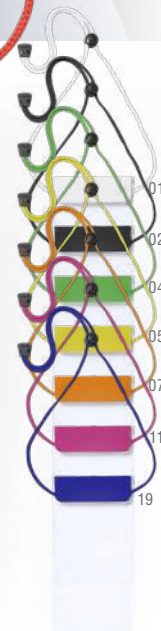

📏 7 x 58 cm 📦 300 / 50 🖨️ Print Code: G(1)

New

03

Rokdem 1610

Fourre-Tout. PVC. Imperméable. Écran Tactile.
Multipurpose Bag. PVC. Waterproof. Touch Screen.

📏 10 x 23.5 cm 📦 500 / 50 🖨️ Print Code: E(1)

03 05 01 19 04