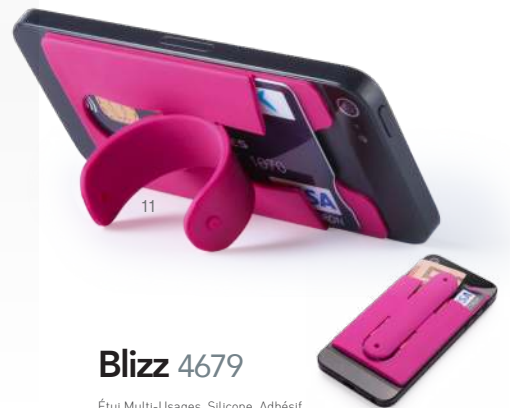

📏 7 x 58 cm 📦 300 / 50 🖨️ Print Code: G(1)

New

03

Rokdem 1610

Fourre-Tout. PVC. Imperméable. Écran Tactile.
Multipurpose Bag. PVC. Waterproof. Touch Screen.

📏 10 x 23.5 cm 📦 500 / 50 🖨️ Print Code: E(1)

03 05 01 19 04