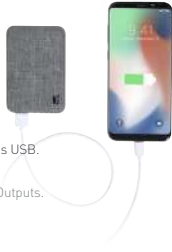

6.7 x 10 x 1.4 cm 50 / 25
Print Code: F(1), N(8)